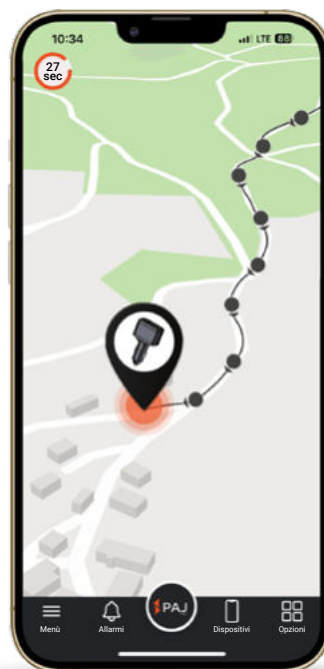

USB GPS FINDER 4G

SCHEMA TECNICA

40 mm

85 mm

Collegamento diretto alla presa da 12 V

Connessione USB e USB-C

Pulsante SOS

48 g

Informazioni riassuntive:

- Utilizzabile tramite il portale PAJ FINDER (registrazione necessaria dopo aver ricevuto il dispositivo)
- La posizione attuale può essere visualizzata sulla mappa in qualsiasi momento
- Localizzazione a livello mondiale in oltre 100 Paesi
- Modalità live, aggiornamento della posizione ogni 30 secondi
- Disponibili le informazioni sul percorso degli ultimi 365 giorni
- Notifiche di allarme per diversi eventi/situazioni
- Notifiche tramite l'app PAJ e via e-mail