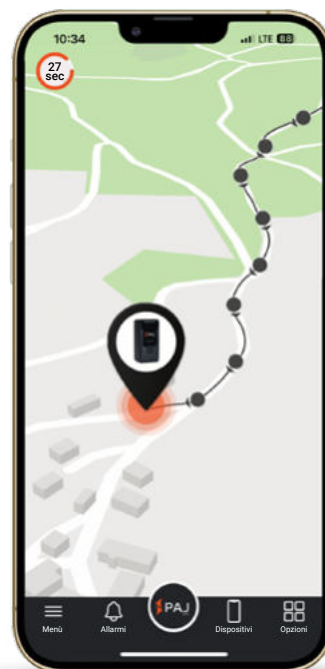

# EASY FINDER 4G

### Aree di applicazione:

Bambini

Anziani

Borse

Biciclette

Cavalli

### Dettagli tecnici:

- ▶ Durata della batteria
- ▶ Tipo di batteria
- ▶ Precisione GPS
- ▶ Impermeabile
- ▶ Ambiente operativo
- ▶ Umidità

in standby: circa 14 giorni /  
in funzione: circa 10 giorni  
3,7V 3000 mAh ioni di litio  
fino a 5 metri  
a prova di schizzi  
da -20 °C a + 75 °C  
dal 10 % all'85 %

### Informazioni riassuntive:

- ▶ Utilizzabile tramite il portale PAJ FINDER (registrazione necessaria dopo aver ricevuto il dispositivo)
- ▶ La posizione attuale può essere visualizzata sulla mappa in qualsiasi momento
- ▶ Localizzazione a livello mondiale in oltre 100 Paesi
- ▶ Modalità live, aggiornamento della posizione ogni 30 secondi
- ▶ Disponibili le informazioni sul percorso degli ultimi 365 giorni
- ▶ Notifiche di allarme per diversi eventi/situazioni
- ▶ Notifiche tramite l'app PAJ e via e-mail