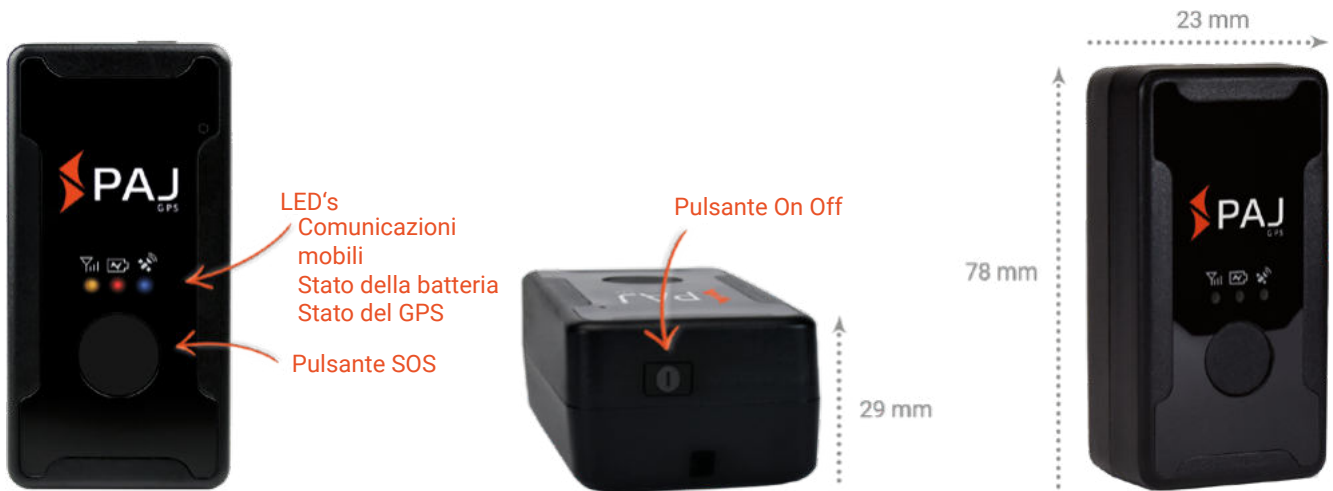

# EASY FINDER 4G

## SCHEDA TECNICA

Pulsante SOS

Protezione contro la pioggia

Alimentazione a batteria

Molteplici utilizzi

100 g

4G LTE

Batteria

### Dettagli tecnici:

- ▶ Durata della batteria
- ▶ Tipo di batteria
- ▶ Precisione GPS
- ▶ Impermeabile
- ▶ Ambiente operativo
- ▶ Umidità

in standby: circa 14 giorni /  
in funzione: circa 10 giorni  
3,7V 3000 mAh ioni di litio  
fino a 5 metri  
a prova di schizzi  
da -20 °C a + 75 °C  
dal 10 % all'85 %

### Funzioni di allarme:

Vibrazione

Geofence

Velocità

Batteria

SOS

Spegnimento