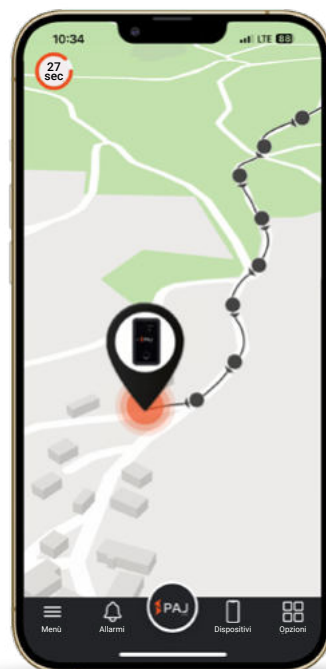

Funzioni di allarme:

Vibrazione

Velocità

Batteria

Caduta