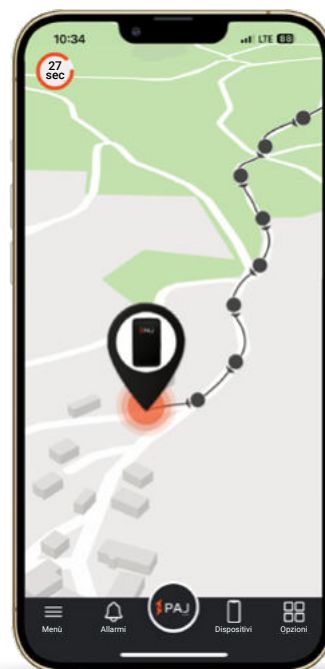

ALLROUND FINDER 4G

SCHEDA TECNICA

Pulsante SOS

Alimentazione a batteria

A prova di schizzi

Molteplici utilizzi

169 g

4G LTE

Batteria

IP64

Aree di applicazione:

Automobili

Moto

Borse

Anziani

Bambini

Biciclette

Dettagli tecnici:

- ▶ Durata della batteria in standby: circa 40 giorni/
in funzione: circa 20 giorni
- ▶ Tipo di batteria (interna) 3,7V 5000 mAh agli ioni di litio fino a 5 metri
- ▶ Precisione GPS a prova di schizzi IP64
- ▶ Impermeabile da -20 °C a +75 °C
- ▶ Ambiente operativo dal 10 % all'85 %
- ▶ Umidità

Informazioni riassuntive:

- ▶ Utilizzabile tramite il portale PAJ FINDER (registrazione necessaria dopo aver ricevuto il dispositivo)
- ▶ La posizione attuale può essere visualizzata sulla mappa in qualsiasi momento
- ▶ Localizzazione a livello mondiale in oltre 100 Paesi
- ▶ Modalità live, aggiornamento della posizione ogni 30 secondi
- ▶ Disponibili le informazioni sul percorso degli ultimi 365 giorni
- ▶ Notifiche di allarme per diversi eventi/situazioni
- ▶ Notifiche tramite l'app PAJ e via e-mail