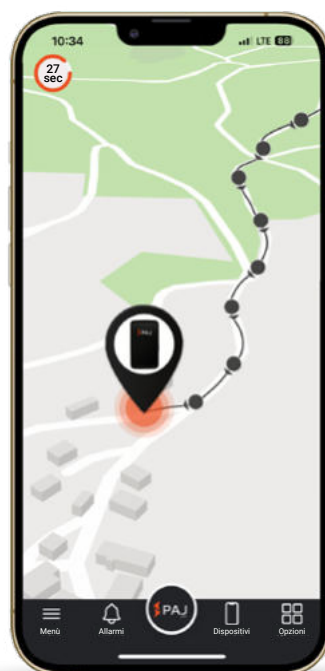

ALLROUND FINDER 2G 2.0

SCHEDA TECNICA

Pulsante SOS

Alimentazione a batteria

A prova di schizzi

Molteplici utilizzi

167 g

Batteria

IP64

Aree di applicazione:

Automobili

Moto

Borse

Anziani

Bambini

Biciclette

Dettagli tecnici:

- ▶ Durata della batteria in standby: circa 60 giorni/
in funzione: circa 20 giorni
- ▶ Tipo di batteria (interna) 3,7V 5000 mAh agli ioni di litio
- ▶ Precisione GPS fino a 5 metri
- ▶ Impermeabile a prova di schizzi IP64
- ▶ Ambiente operativo da -20 °C a +75 °C
- ▶ Umidità dal 10 % all'85 %

Informazioni riassuntive:

- ▶ Utilizzabile tramite il portale PAJ FINDER (registrazione necessaria dopo aver ricevuto il dispositivo)
- ▶ La posizione attuale può essere visualizzata sulla mappa in qualsiasi momento
- ▶ Localizzazione in tutta Europa ed in oltre 40 paesi
- ▶ Modalità live, aggiornamento della posizione ogni 30 secondi
- ▶ Disponibili le informazioni sul percorso degli ultimi 365 giorni
- ▶ Notifiche di allarme per diversi eventi/situazioni
- ▶ Notifiche tramite l'app PAJ e via e-mail